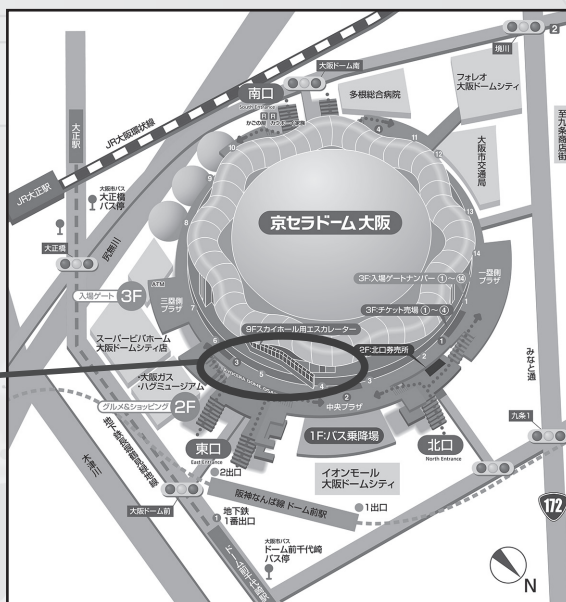

それではカラマスジューシィ！ポーラー！イエイ！

2023年10月1日
カラマス実行委員会 主催 くりおね

2023年10月1日（日） 11:00～15:00
於：京セラドーム大阪 スカイホール
〒550-0023 大阪府大阪市西区千代崎3-中2-1

もくじ

当日スケジュール 会場アクセス	3
館内マップ/会場内マップ	4
館内マップ/サークル配置図	5
注意事項	6
注意事項/新型コロナウイルス感染症対策について	8
参加サークル一覧/50音順	10
参加サークル一覧/配置順	12
サークルカット	14
奥付	44

スケジュール

サークル入場時間	09:30 ~ 10:45
サークルコスプレ受付	09:45 ~ 10:45
即売会（一般入場）開始	11:00 ~
一般コスプレ受付	11:00 ~ (予定)
コスプレ広場	11:00 ~ 15:30
宅配便受付開始	13:30 ~ (予定)
コスプレ受付終了	14:30
即売会終了時間	15:00
更衣室終了時間	16:00
イベント終了時間	16:30

※当日の混雑状況により時間が前後する場合がございます

会場アクセス

会場最寄り駅

大阪メトロ	
長堀鶴見緑地線	「ドーム前千代崎」駅
中央線	「九条」駅
阪神なんば線	「ドーム前」駅
JR 大阪環状線	「大正」駅
大阪シティバス	「ドーム前千代崎」バス停

❗ 入場には9F スカイホール直通エスカレーターをご利用ください。

❗ なるべく公共交通機関のご利用をお願いします。

館内マップ

Floor Map

会場内マップ