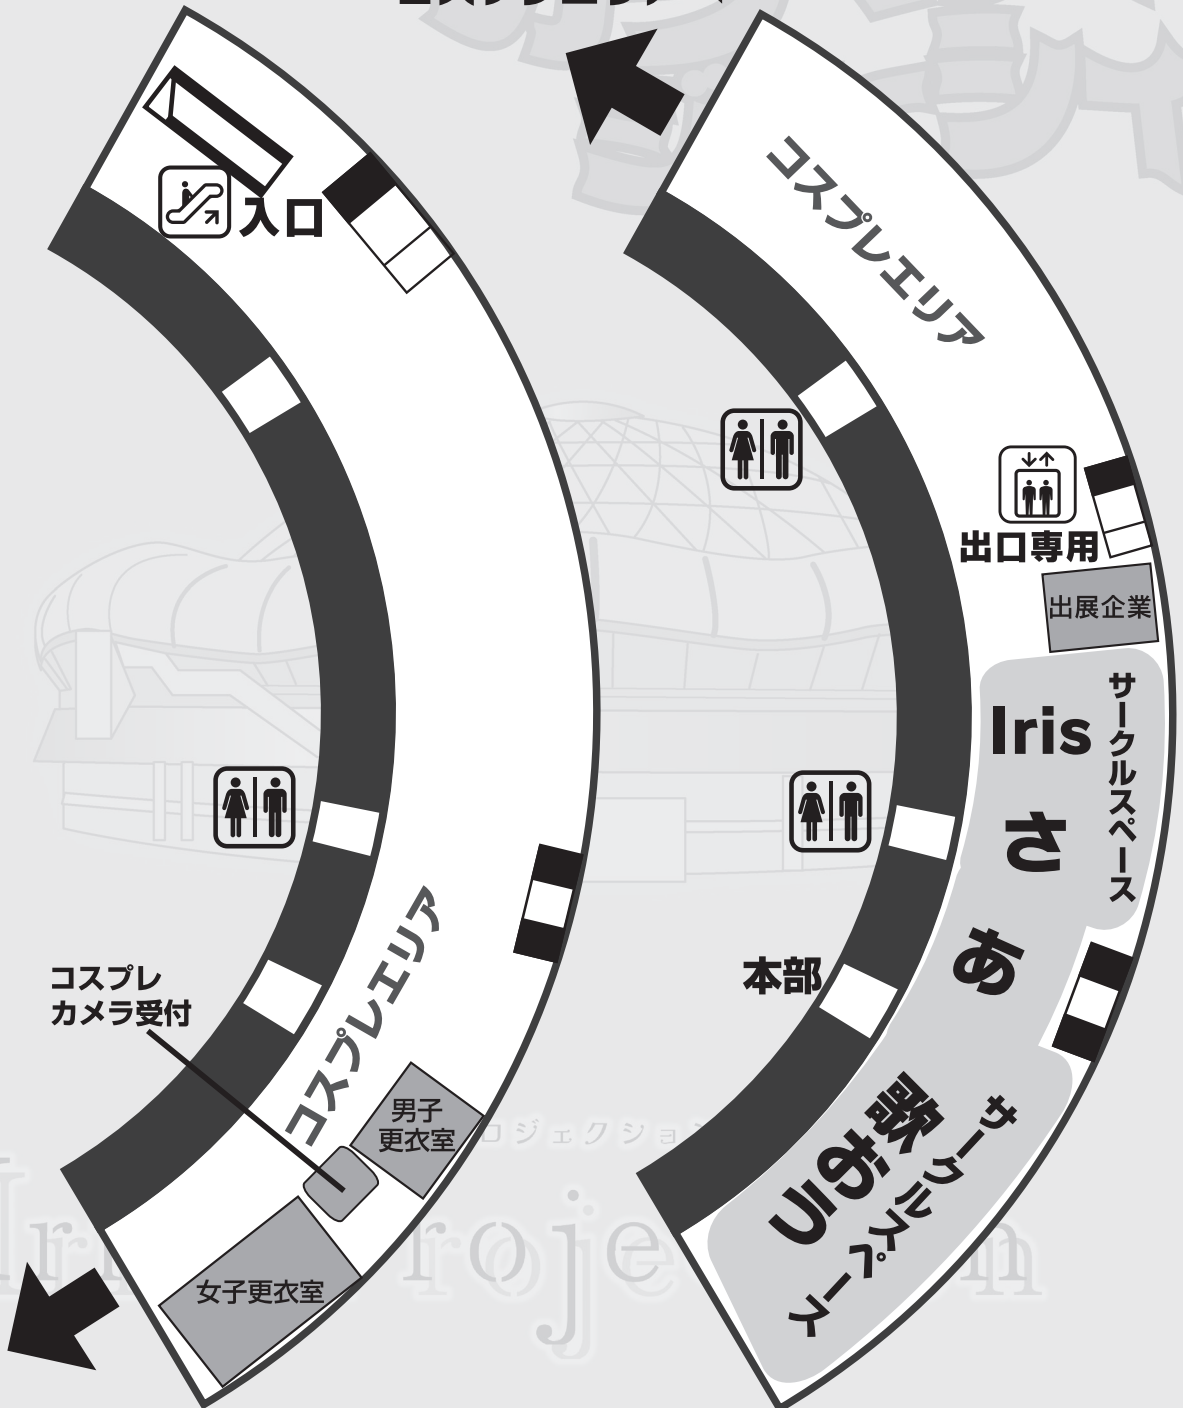

それではカラマスジューシィ！ポーラー！イエイ！

2023年10月1日
カラマス実行委員会 主催 くりおね

2023年10月1日（日） 11:00～15:00
於：京セラドーム大阪 スカイホール
〒550-0023 大阪府大阪市西区千代崎3-中2-1

もくじ

当日スケジュール 会場アクセス	3
館内マップ/会場内マップ	4
館内マップ/サークル配置図	5
注意事項	6
注意事項/新型コロナウイルス感染症対策について	8
参加サークル一覧/50音順	10
参加サークル一覧/配置順	12
サークルカット	14
奥付	44

スケジュール

サークル入場時間	09:30 ~ 10:45
サークルコスプレ受付	09:45 ~ 10:45
即売会（一般入場）開始	11:00 ~
一般コスプレ受付	11:00 ~ (予定)
コスプレ広場	11:00 ~ 15:30
宅配便受付開始	13:30 ~ (予定)
コスプレ受付終了	14:30
即売会終了時間	15:00
更衣室終了時間	16:00
イベント終了時間	16:30

※当日の混雑状況により時間が前後する場合がございます

会場アクセス

会場最寄り駅

大阪メトロ	
長堀鶴見緑地線	「ドーム前千代崎」駅
中央線	「九条」駅
阪神なんば線	「ドーム前」駅
JR 大阪環状線	「大正」駅
大阪シティバス	「ドーム前千代崎」バス停

❗ 入場には9F スカイホール直通エスカレーターをご利用ください。

❗ なるべく公共交通機関のご利用をお願いします。

館内マップ

Floor Map

会場内マップ

更衣室
コスプレエリアへ

サークルスペースへ

サークル配置図

注意事項

Attentions

入場について

入場には入場チケットの購入が必要となります。(1000円)

今回は電子チケットならびに事前販売はありません。
入場チケットは1人ずつ購入の上、入場時にスタッフへご提示ください。
入場チケットは再入場に必要となるため、なくさないようにお願いします。